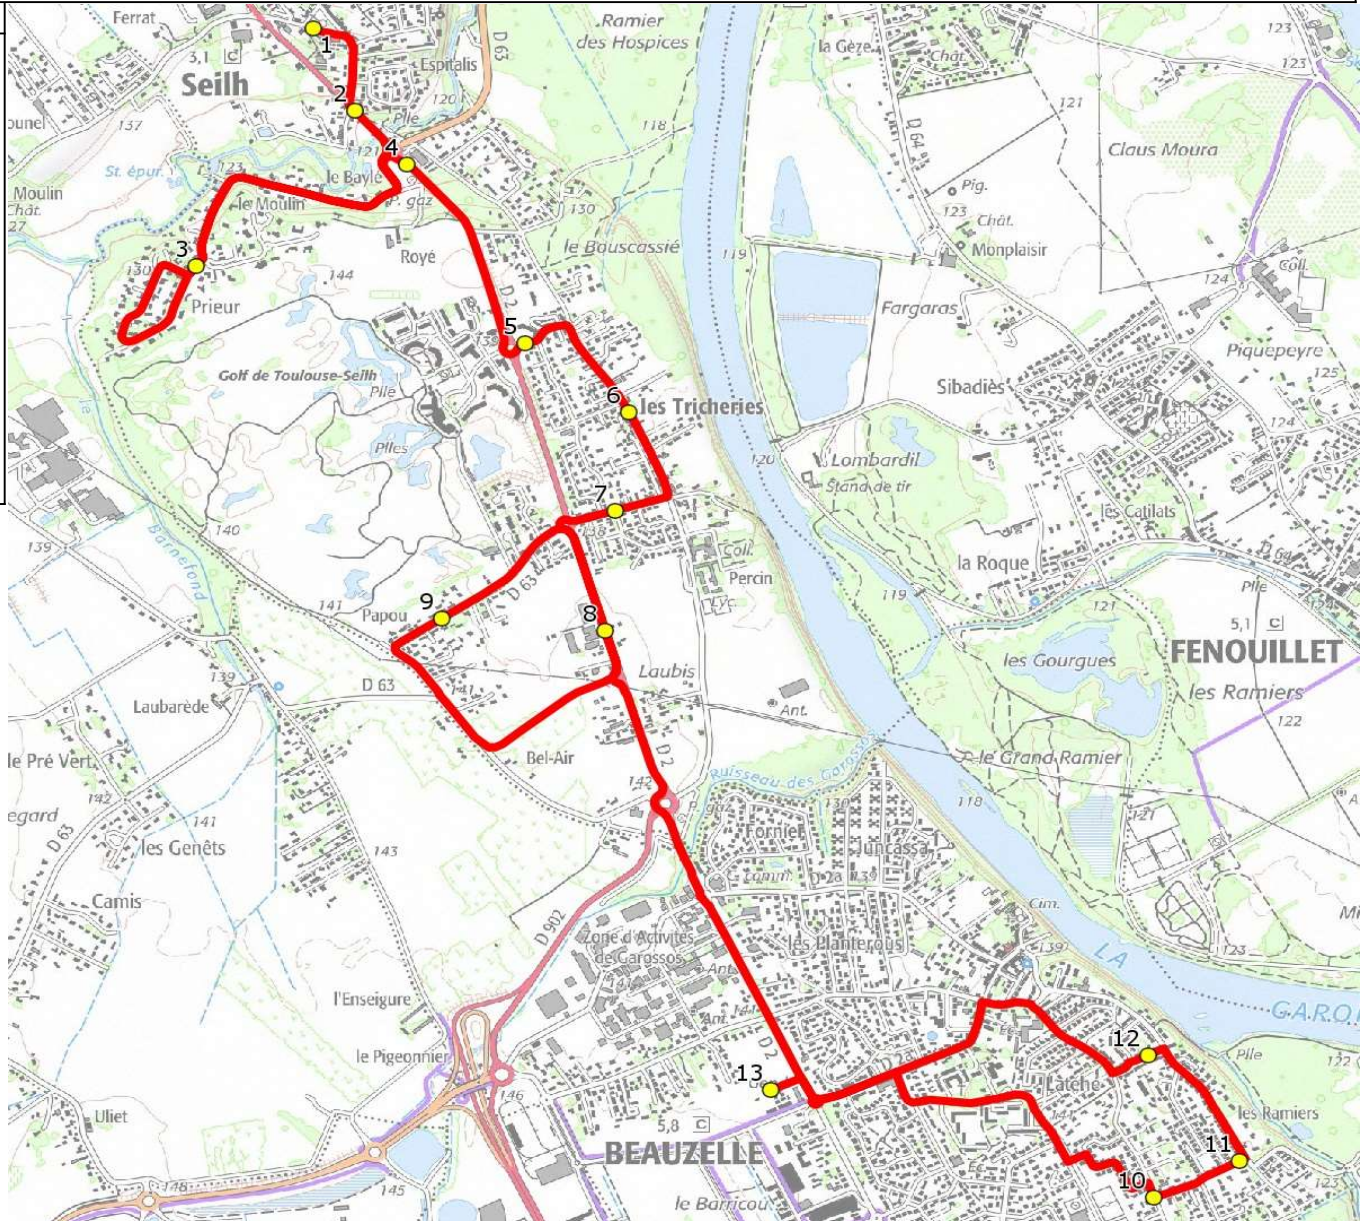

Mise à jour : 17/10/2023	Ligne : SEILH-COLLEGE BEAUZELLE	Ligne N° : S7111
Marché (année de notification-durée) : 2023-7 2GO	Transporteur : TRANSPORTS A. FAUR	Km en charge : 13 Km
Nombre de places assises : 59 pl	Sous-traitant : AUTOCARS CHAUCHARD	Année : 2015

ITINERAIRE INDICATIF (ALLER)	LMMJV--
SEILH	
1. Mairie	07:10
2. Rte Toulouse/AHC/PCG Centre	07:12
3. ABCGn1699 Chemin du Moulin	07:16
4. Rte Toulouse/AHC/PCG Aussonelle	07:20
5. ABCGn1374 Rond Point du Golf	07:22
6. Al Tricheries/AB Satre	07:24
7. Av Boisson/R Evesque/AB	07:26
8. Rte Toulouse/AHC/Entrepots	07:28
9. Ch Papou n°19/Ar Papou	07:30
BEAUZELLE	
10. R Ecoles/R 19 mars 1962/AB	07:39
11. ABCDn1651/R 19 Mars 1962/R Latché	07:41
12. R Roses/Parc	07:43
13. Collège	07:50

Mise à jour : 17/10/2023

Ligne : SEILH-COLLEGE BEAUZELLE

Ligne N° : S7111

Marché (année de notification-durée) : 2023-7 2GO

Transporteur : TRANSPORTS A. FAUR

Km en charge : 14 Km

Nombre de places assises : 59 pl

Sous-traitant : AUTOCARS CHAUCHARD

Année : 2015

ITINERAIRE INDICATIF (RETOUR)	LM-JV--	Merc
BEAUZELLE		
1. Collège	16:50	13:10
2. R Roses/Parc	16:57	13:17
3. ABCDn1651/R 19 Mars 1962/R Latché	16:59	13:19
4. R Ecoles/R 19 mars 1962/AB	17:01	13:21
SEILH		
5. Rte Toulouse/AHC/Entrepots	17:10	13:30
6. Ch Papou n°19/Ar Papou	17:12	13:32
7. Av Boisson/R Evesque/AB	17:14	13:34
8. Al Tricheries/AB Satre	17:16	13:36
9. ABCGn1374 Rond Point du Golf	17:18	13:38
10. Rte Toulouse/AHC/PCG Aussonelle	17:20	13:40
11. ABCGn1699 Chemin du Moulin	17:24	13:44
12. Mairie	17:28	13:48
13. Rte Toulouse/AHC/PCG Centre	17:30	13:50